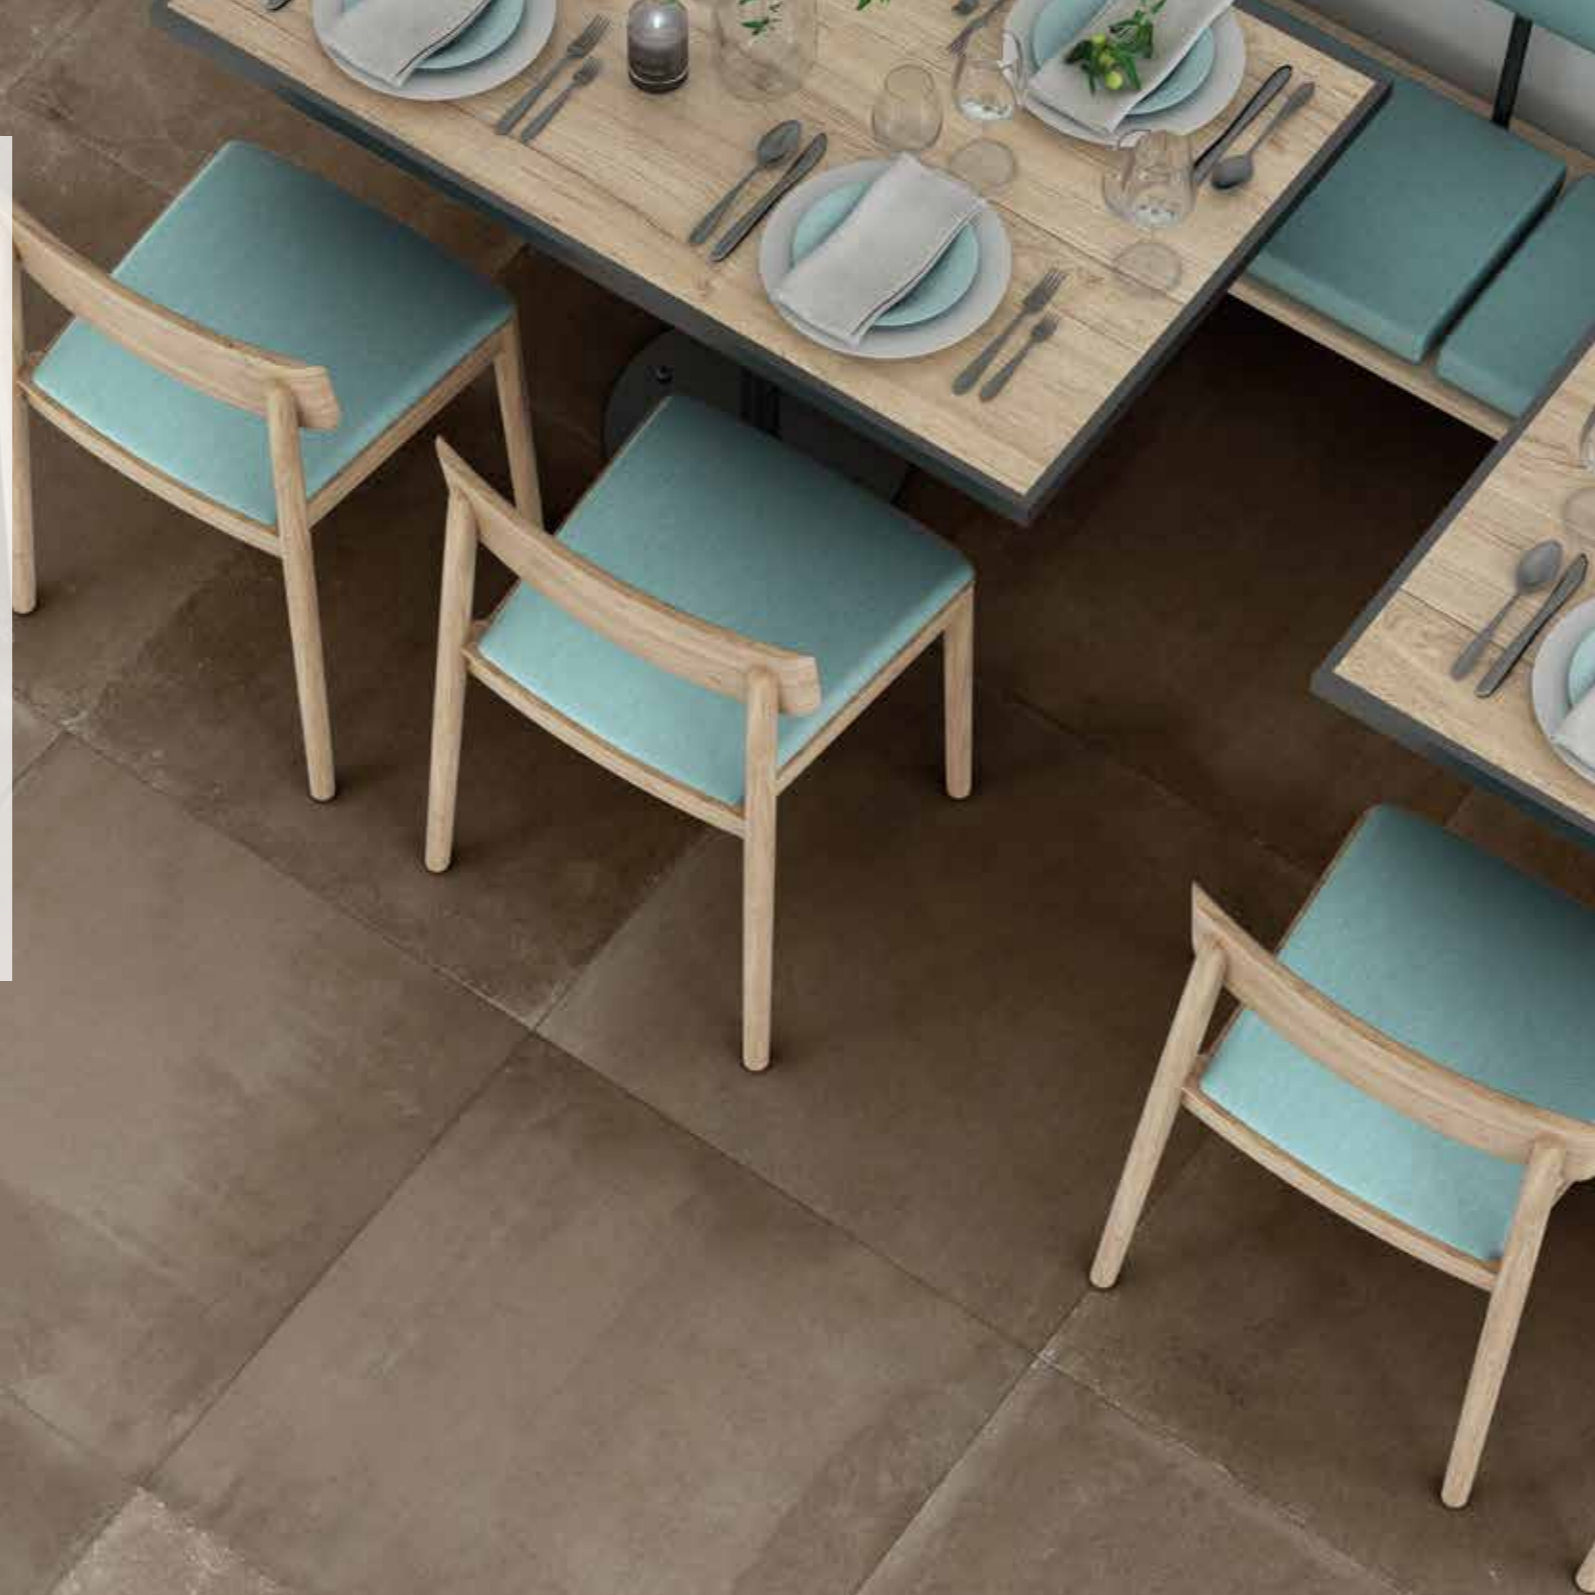

La realtà ibrida che combina il look cemento con un'elegante rivisitazione dell'antico limestone Abruzzese. Coglie in pieno le peculiarità dello sviluppo grafico pur mitigandone gli eccessi calcarei e migliorandone la stabilità. La variazione tonale la rende dinamica ed adatta a tutti gli spazi.

A hybrid look that combines a classic concrete look with the elegance of the limestone from Abruzzi used in ancient times. The uniqueness of its graphics is fully captured, though mitigated in its calcareous excesses to offer a more balanced look. Its shade variations make for a dynamic and multipurpose effect.

CONTEMPORARY

GRES PORCELLANATO IMPASTO COLORATO
COLORED BODY PORCELAIN STONEWARE
GRÈS CÉRAME MASSE COLORÉ
FEINSTEINZEUG MIT EINGEFAERBTEN SCHERBEN